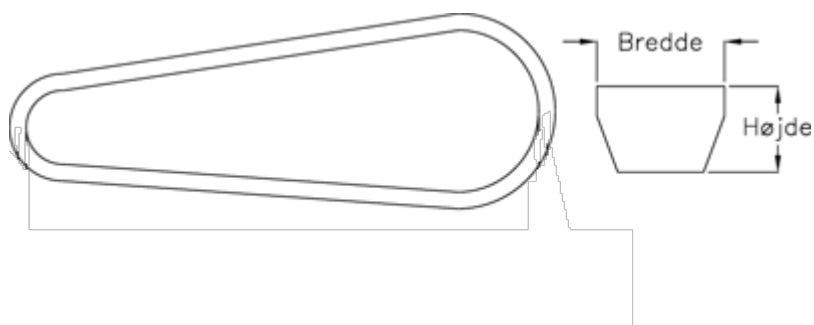

Varenummer: 601962663870
Beskrivelse: Gates kilerem SPB 3870 Ld 3870
DELTA NARROW

Mål

Bredde	= 16
Højde	= 13
Middellængde	= 3870